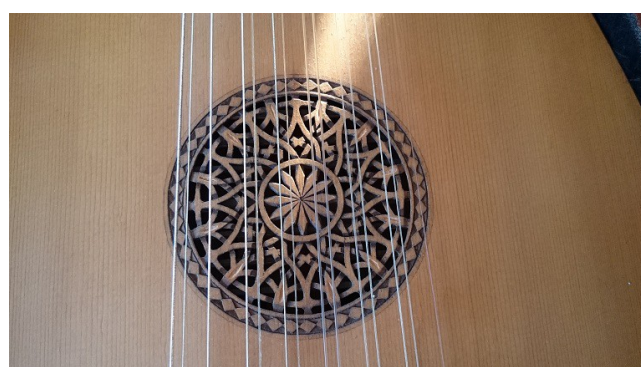

Liuto Basso a 8 cori

Tipologia	Liuto Basso a 8 cori
Diapason	71,5cm
Caratteristiche costruttive	doghe in acero e palissandro
Liutaio	Luciano Maggi 1991 (Poppi AR)
Condizioni	
Custodia/ accessori	Rigida su misura inclusa
Info integrative	strumento molto bello e molto sonoro
Prezzo	€ 2.500,00
Contatti	Paolo 335.6069588 oppure via email boa@videosoft.it
Luogo in cui si trova	