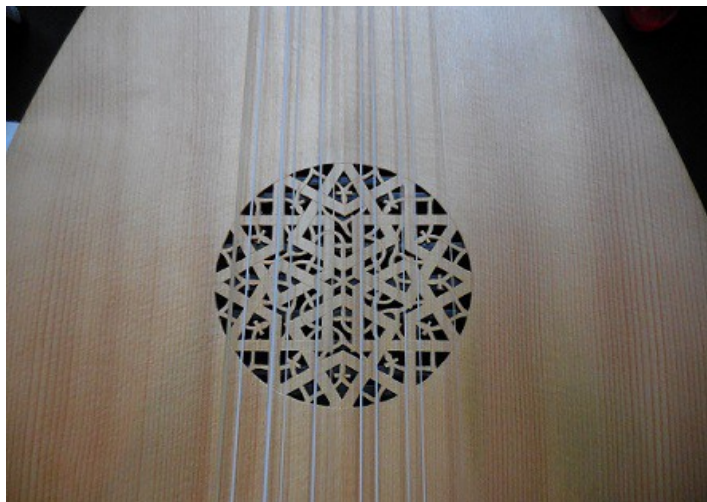

# LIUTO RINASCIMENTALE A 6 CORI

TIPOLOGIA:	Liuto rinascimentale a 6 cori
DIAPASON:	60 cm
CARATTERISTICHE COSTRUTTIVE:	Paletta-manico-guscio in acero fiammato; Ponte-tastiera in pero; Tavola in abete
LIUTAIO:	Matteo Baldinelli, 2010
CONDIZIONI:	Perfette
CUSTODIA\ALTRI ACCESSORI:	Rigida, RCH
ALTRE INFORMAZIONI:	Suono gagliardissimo, tastiera e azione estremamente comodi.
PREZZO:	€ 1.500,00
CONTATTI:	Giovanni Bellini <a href="mailto:gbellinib@gmail.com">gbellinib@gmail.com</a> +39 3332326839
UBICAZIONE:	Firenze (ritiro anche a Roma)